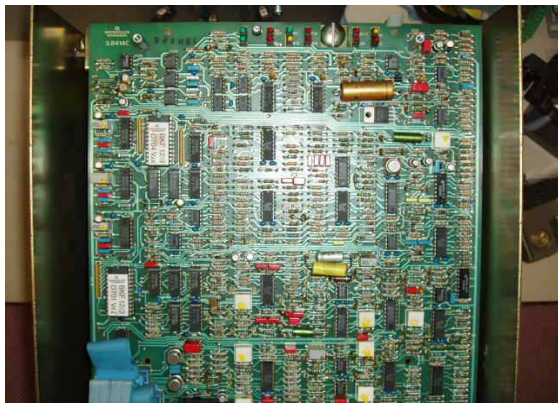

ASS Retrofit GmbH www.ass-retrofit.ch

Tel. 0041 71 664 28 20

Baumüller Drive Axe and Spindle

Baumüller	Spindel Antrieb	BKF 12-100-400 30 101 05	1
Baumüller	Axe Drive	BUS 3-10/20-30-002	4
Baumüller	Power Supply	BUG 3 35-31-8 -08-010	1
Baumüller	Axe Drive	BGS 3A -10-20-003	4